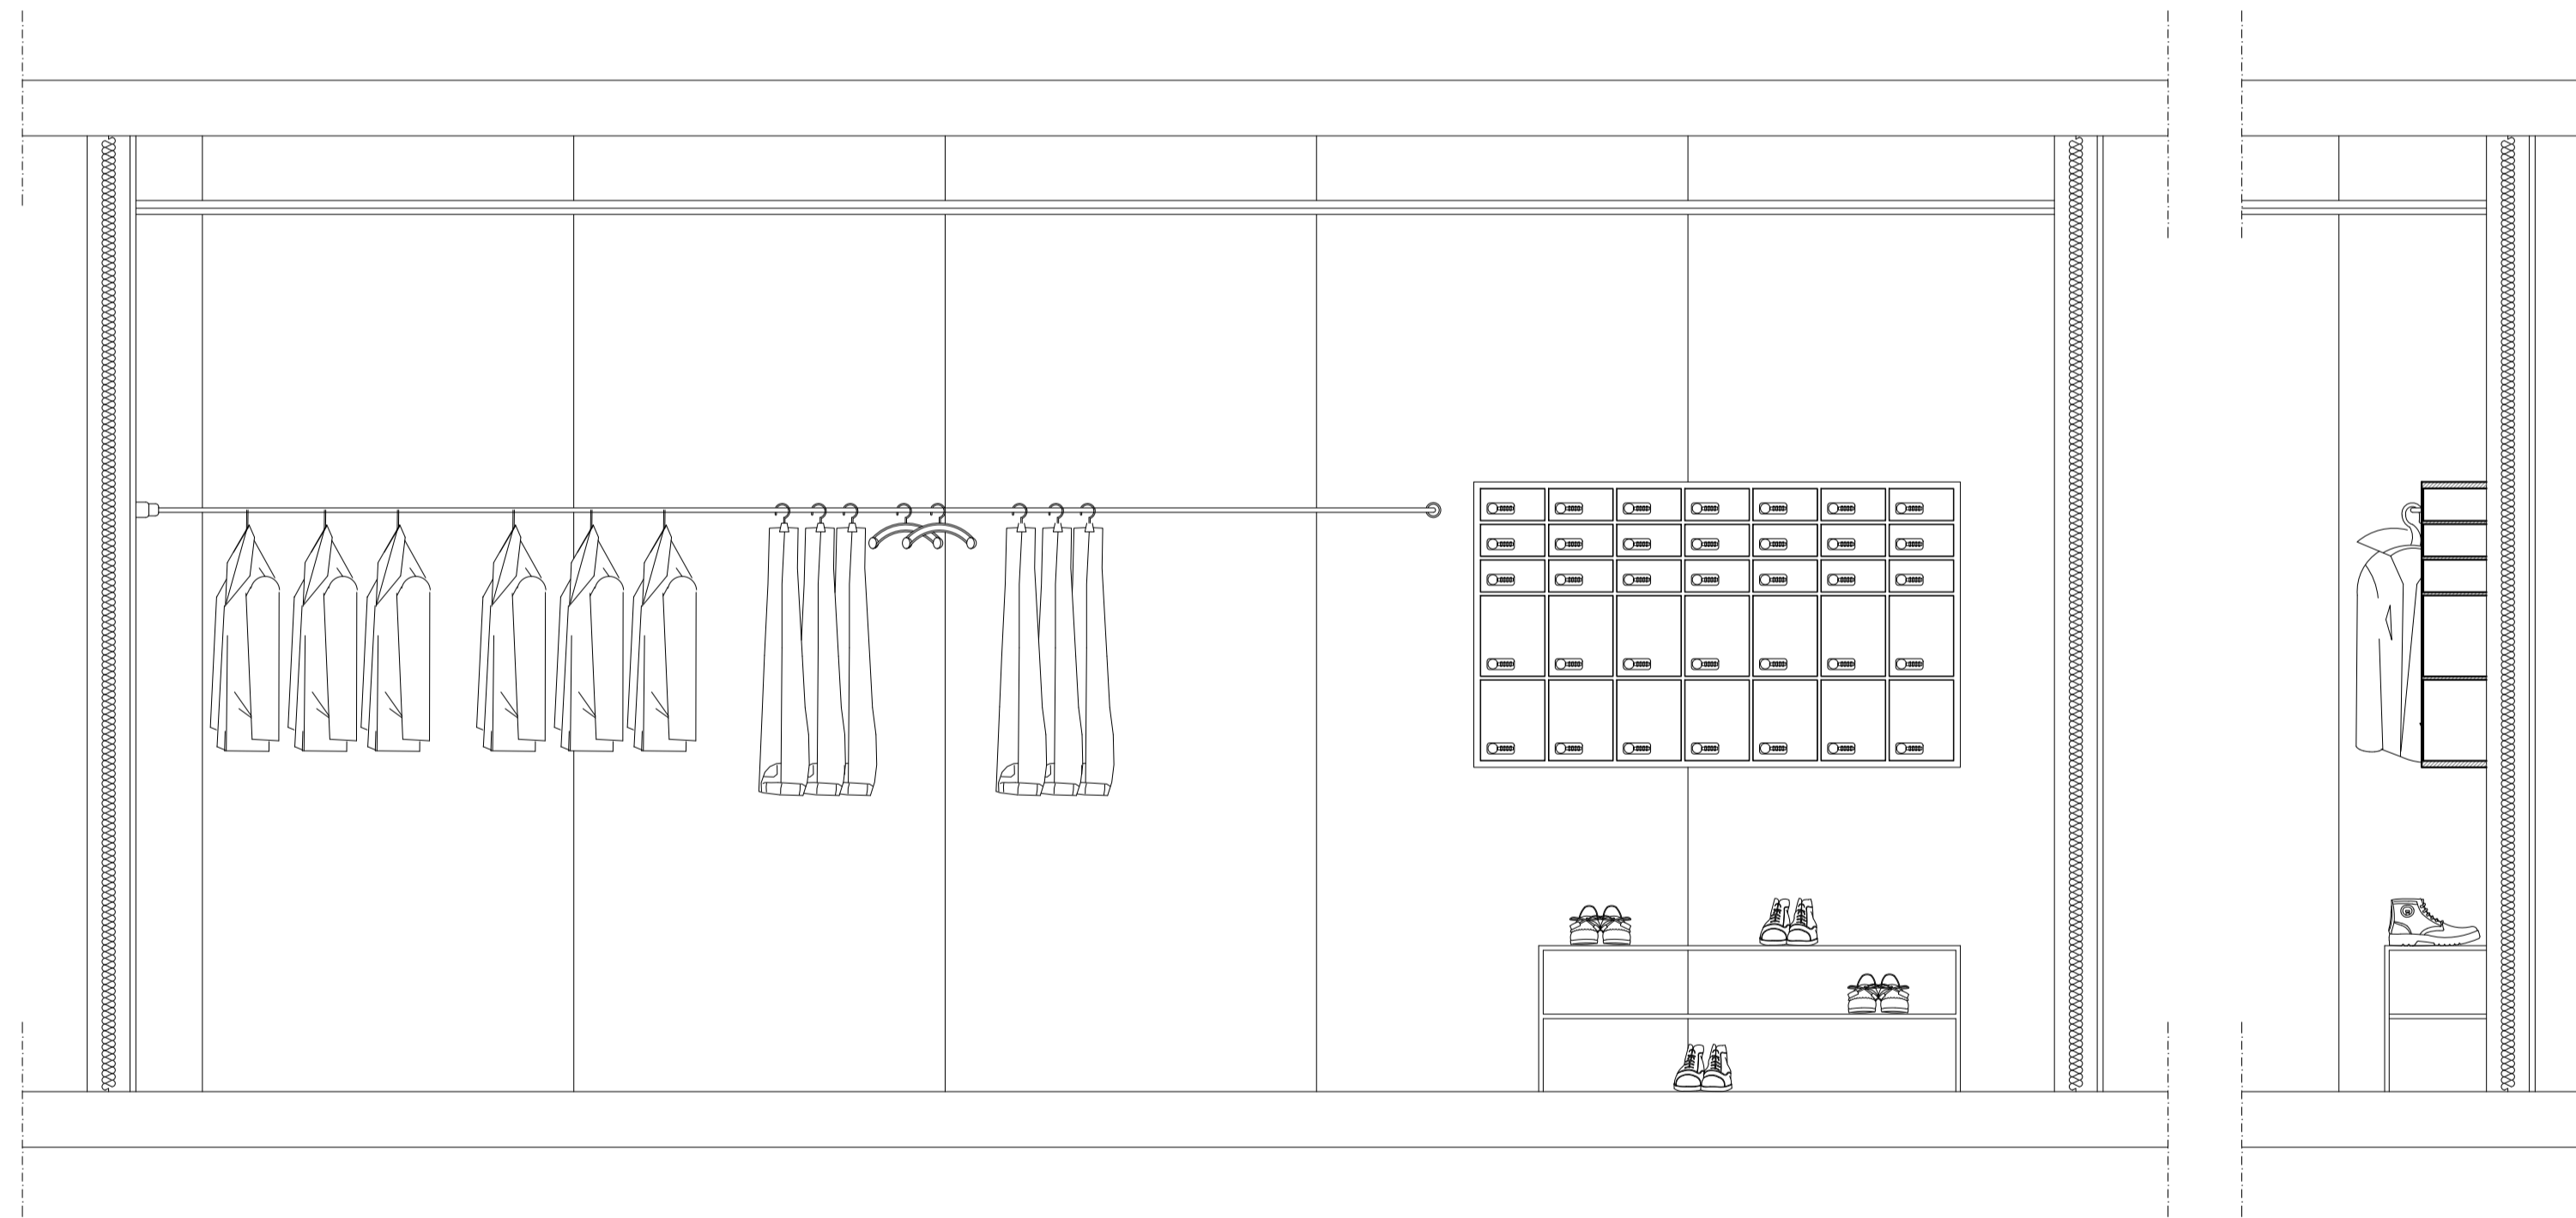

Fatahengi - IR-04
M= 1:20

DR. GÖSS. BIRTTING		DR. GÖSS. BIRTTING	
		Drifellur Björnsson 02073 3799 Byggingaræðingur BFI Háhargata 27a 230 RNB Sími: 471 792 784-480 Póstfang: hl@glora.is	
Hringbraut, Keflavík 260 REYKJANESBÆR			
TÍMABUNDIN LÖGREGULUSTOD Innreiðingur	INNVIÐTÆKN A7H	Gæðingur: Eiri Haldrup	01
GÖSS. SJÁTEKNI VEBOD	PÉTURSSON	29.09.2024	01